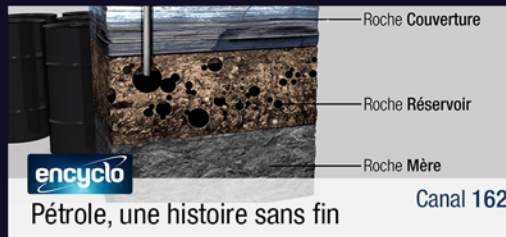

PASS VIDEO by JOOK

Un accès illimité à plus de 200 vidéos

HD et VOST disponibles